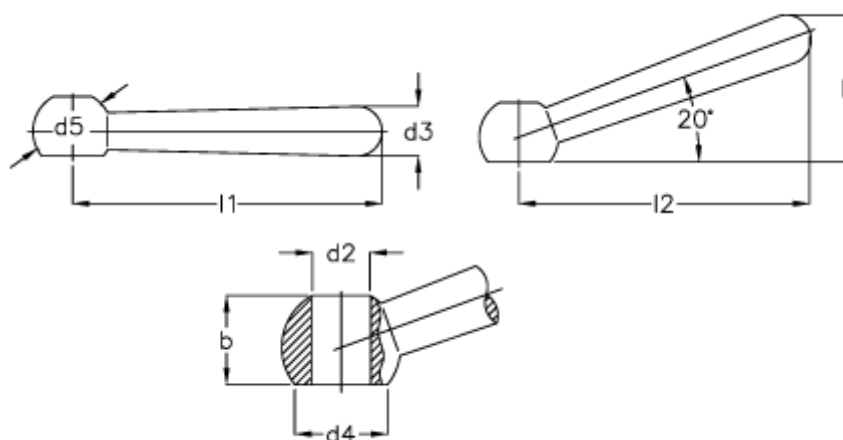

Article number: 204132811

Description: E+G Clamping lever
DIN 99-100-B 12-L-NI

Measures

$B = 18.5$

$d2 = B 12$

$d3 = 16$

$d4 = 20.0$

$d5 = 25$

$h = 47.0$

$l1 = 100$

$l2 = 95$